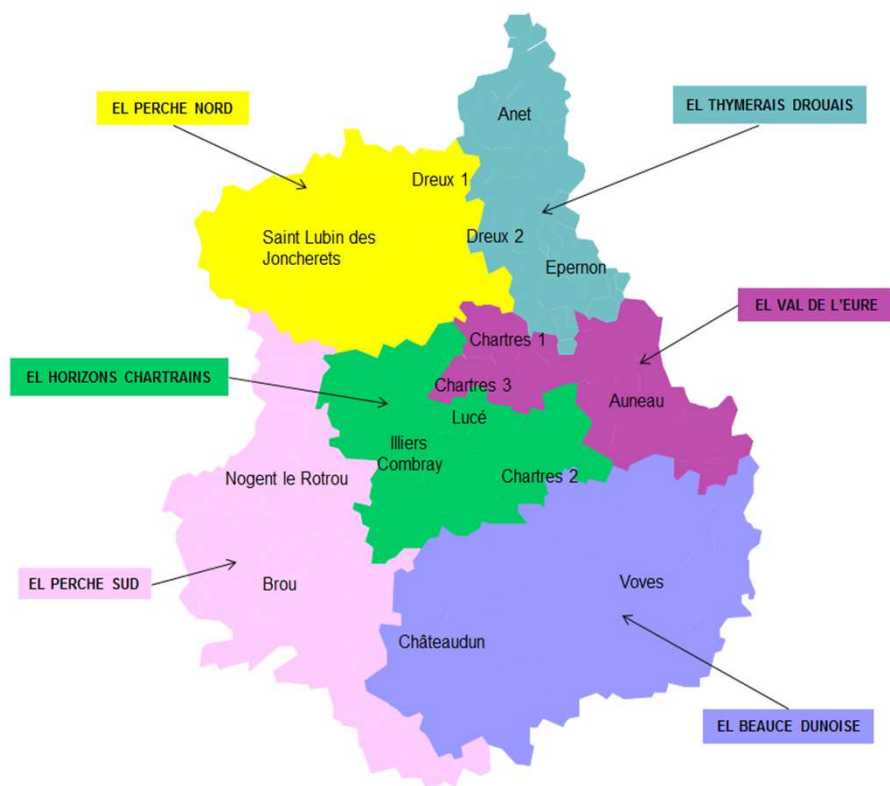

# Délégués de la MSA BEAUCE CŒUR DE LOIRE

## ECHELON LOCAL – VAL DE L'EURE

CANTON	NOM	Prénom	MANDATAIRE	COL	T/S	COMMUNE
AUNEAU	BREANT	STEPHANE	PETILLON DOMINIQUE	1	S	ECROSNES
	FERRIERE	OLIVIER		2	T	AUNEAU BLEURY ST SYMPHORI
	GENTY	ERIC		1	T	SAINVILLE
	GERNEZ	LAURENT		1	T	HOUVILLE LA BRANCHE
	GPT D'EMPL DE BULAS			3	T	HOUVILLE LA BRANCHE
	LEGENDRE	ANNE		1	T	SAINVILLE
	LETENDRE	JEAN-CLAUDE		2	T	GALLARDON
	MOREAU	GILLES		1	S	UMPEAU
	MOUSSEAU	JEAN-PIERRE		2	T	AUNAY SOUS AUNEAU
	PERCHERON	NATHALIE		1	T	SAINVILLE
	ROUSSEAU	OLIVIER		1	S	SAINVILLE
	SAVOURE	CLEMENT		1	S	LE GUE DE LONGROI
CHARTRES 1-3	ALETON	MICHEL	LAGNEAU-CAMUS SOLINE	2	T	MAINVILLIERS
	BOREE	JEAN-PHILIPPE		1	T	CHARTRES
	CHAMBRE D'AGRICULTURE			3	T	CHARTRES
	GOLAZ	FRANCIS		2	T	MAINVILLIERS
	HEREAU	JEAN-MICHEL		1	T	BERCHERES ST GERMAIN
	JEUFFROY	VINCENT		2	T	CHARTRES
	LEMAITRE	HUGUES		1	T	BAILLEAU L EVEQUE
	LEVITRE	PAULINE		2	T	CHARTRES
	MALVOS	ANTOINE		1	T	BERCHERES ST GERMAIN
	PONTONNIER	AUDE		2	T	CLEVILLIERS
	POPOT	PIERRE MARIE		1	S	FRESNAY LE GILMERT
	PREVOST	MARIE-BRIGITTE		1	T	COLTAINVILLE
	SANTERRE	SABINE		1	T	MAINVILLIERS
	SIBILLE	JEAN-CLAUDE		2	T	ST AUBIN DES BOIS
	VAILLANT	EDOUARD		1	T	CHALLET
	VARIS	GUILLAUME		1	T	BAILLEAU L EVEQUE