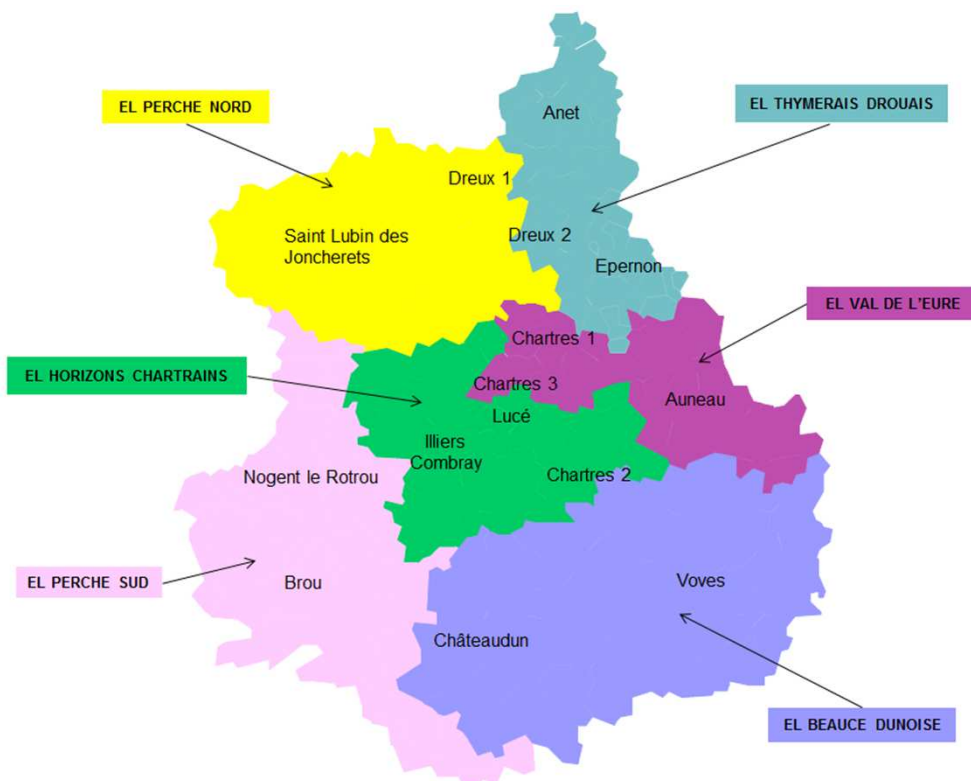

Délégués de la MSA BEAUCE CŒUR DE LOIRE

ECHELON LOCAL – PERCHE NORD

CANTON	NOM	Prénom	MANDATAIRE	COL	T/S	COMMUNE
DREUX-1	BARBE	CHRISTOPHE		3	T	BOISSY EN DROUAIIS
	BAUBION	THOMAS		1	S	GARNAY
	BROCHARD	ERIC		1	T	MARVILLE MOUTIERS BRULE
	BROUST	VIRGINIE		2	T	DREUX
	BUISSON	DANIEL		1	S	TREON
	DEULET	DAMIEN		1	T	TREON
	DEULET	MICHEL		1	S	VERNOUILLET
	GAUTHIER	JEAN-LUC		1	T	MARVILLE MOUTIERS BRULE
	HOUCARD	SEBASTIEN		2	T	DREUX
	KARATAS	SULEYMAN		2	T	VERNOUILLET
	LEFEBVRE	GUILLAUME		1	T	MARVILLE MOUTIERS BRULE
	LEGER	JEAN-PAUL		1	S	CRECY COUVE
	SAINT-LUBIN-JONCHERETS	BAUER	JEAN-MARC		1	T
BLANCHARD		MARIA		1	T	SERAZEREUX
CHOLIN		FABIEN		1	T	CHATEAUNEUF EN THYMERAIIS
COURTOIS		BERTRAND		1	S	TREMBLAY LES VILLAGES
EARL DAGUET			DAGUET SYLVIE	3	T	SERAZEREUX
GAEC GARNIER FILS			GARNIER DENIS	3	S	BOISSY LES PERCHE
GARNIER		CHRISTINE		1	S	ROHAIRE
GE BONHOMME			BONHOMME PIERRE	3	S	FONTAINE LES RIBOUTS
GPT D'EMPL AGRICOLES AGRI 2000			MAISONS ERIC	3	T	DIGNY
LE BALC'H		GERARD		2	T	LAMBLORE
LOYER		JEAN-MICHEL		1	S	DIGNY
MAISONS		FLORENCE		1	T	DIGNY
MERCIER		LAUREINE		2	T	ST MAIXME HAUTERIVE
MINEUR		JACKY		1	S	MORVILLIERS
PEDOUX		DANIEL		2	T	DIGNY