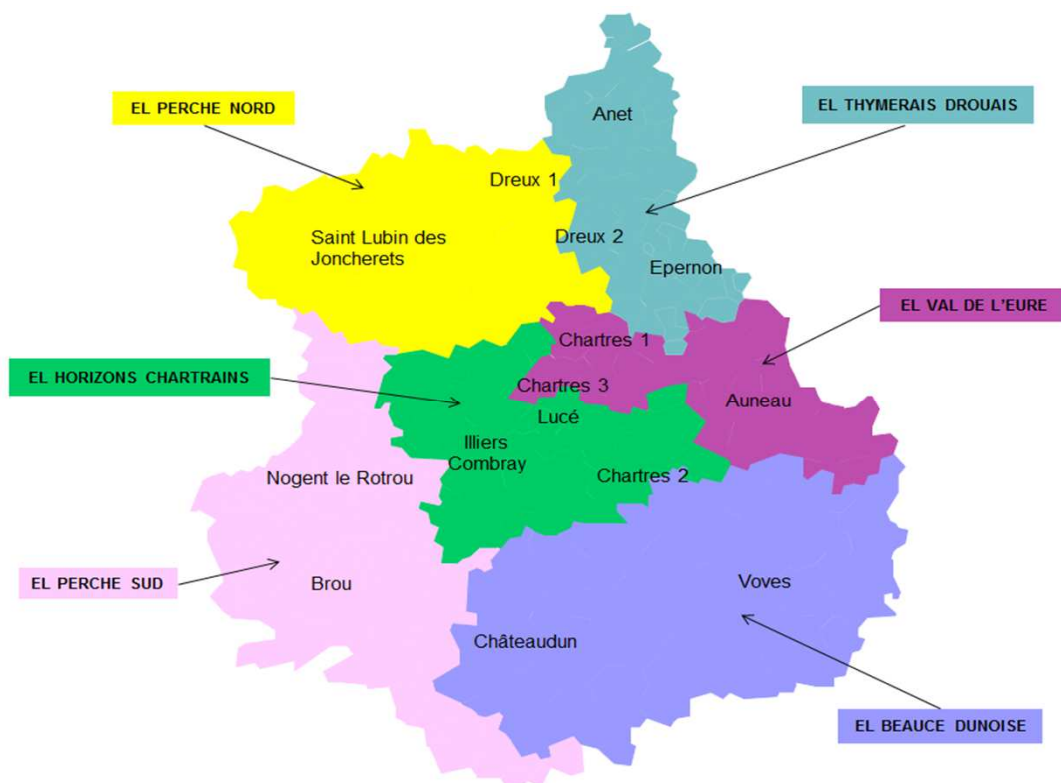

Délégués de la MSA BEAUCE CŒUR DE LOIRE

ECHELON LOCAL – HORIZONS CHARTRAINS

CANTON	NOM	Prénom	MANDATAIRE	COL	T/S	COMMUNE
CHARTRES-2	BARRE	ANNICK		1	T	VER LES CHARTRES
	BREHEREAU	PATRICK		1	S	DAMMARIE
	FEDER CHASSEURS		LENFANT BRUNO	3	T	GELLAINVILLE
	FRANCOIS	EDOUARD		1	S	LA BOURDINIÈRE ST LOUP
	GPT D'EMPL DU RELAIS		MARCAULT EMILIEN	3	T	DAMMARIE
	LAIGNEAU	JEAN-MICHEL		1	T	GELLAINVILLE
	LANDAES	ANNIE		2	T	CHARTRES
	LEFEVRE	ANDRE		1	T	DAMMARIE
	LEJARDS	MICHEL		1	S	LA BOURDINIÈRE ST LOUP
	LEZIN	NATHALIE		2	T	DAMMARIE
	PERRAULT	VERONIQUE		2	T	LE COUDRAY
	ROCH	DAMIEN		1	T	DAMMARIE
	ILLIERS-COMBRAY	BONNET	LAURENT		1	S
BRACQUEMOND		LUDOVIC		2	T	FRIAIZE
CHARPENTIER		ALBERT		1	S	CHUISNES
CREPIN		MANUEL		2	T	ILLIERS COMBRAY
DAMAS		PASCAL		1	T	COURVILLE SUR EURE
DESVEAUX		JEAN-MICHEL		1	T	LES CHATELLIERS NOTRE DAM
EARL DES CHATEIGNIERS			SCHMITT PHILIPPE	3	T	LE THIEULIN
EARL MAUPU			MAUPU LAURENT	3	T	BLANDAINVILLE
GPT D'EMPL DOS REIS CABARET			DOS REIS MARIE-PAUL	3	S	CERNAY
GPT D'EMPL ANDRE-CHABOCHE			ANDRE SEBASTIEN	3	S	ORROUER
LEDOUX		CHRISTOPHE		1	T	BILLANCELLES
LOISELAY		JEAN-MICHEL		1	T	ILLIERS COMBRAY
TREMBLAY		MAXIME		2	T	ST AVIT LES GUESPIERES
ZAMBO	CLAUDE		1	S	CHUISNES	
LUCE	BONNET	NICOLAS		1	T	LUISANT
	BRAULT	ERIC		1	T	LUISANT
	FOUCAULT	JEAN-MARC		2	T	LUCE
	GPT D'EMPL DES LONGUES FONTAINES		BONNET STEPHANE	3	S	FONTENAY SUR EURE
	LEMAIRE	BENOIT		3	T	AMILLY
	MASSE	MARC		2	T	LUISANT
	MOREAU	NICOLE		2	T	AMILLY
	ROCHERIEUX	CHANTAL		1	T	LUCE
	SIROT	DENIS-MARC		1	T	AMILLY