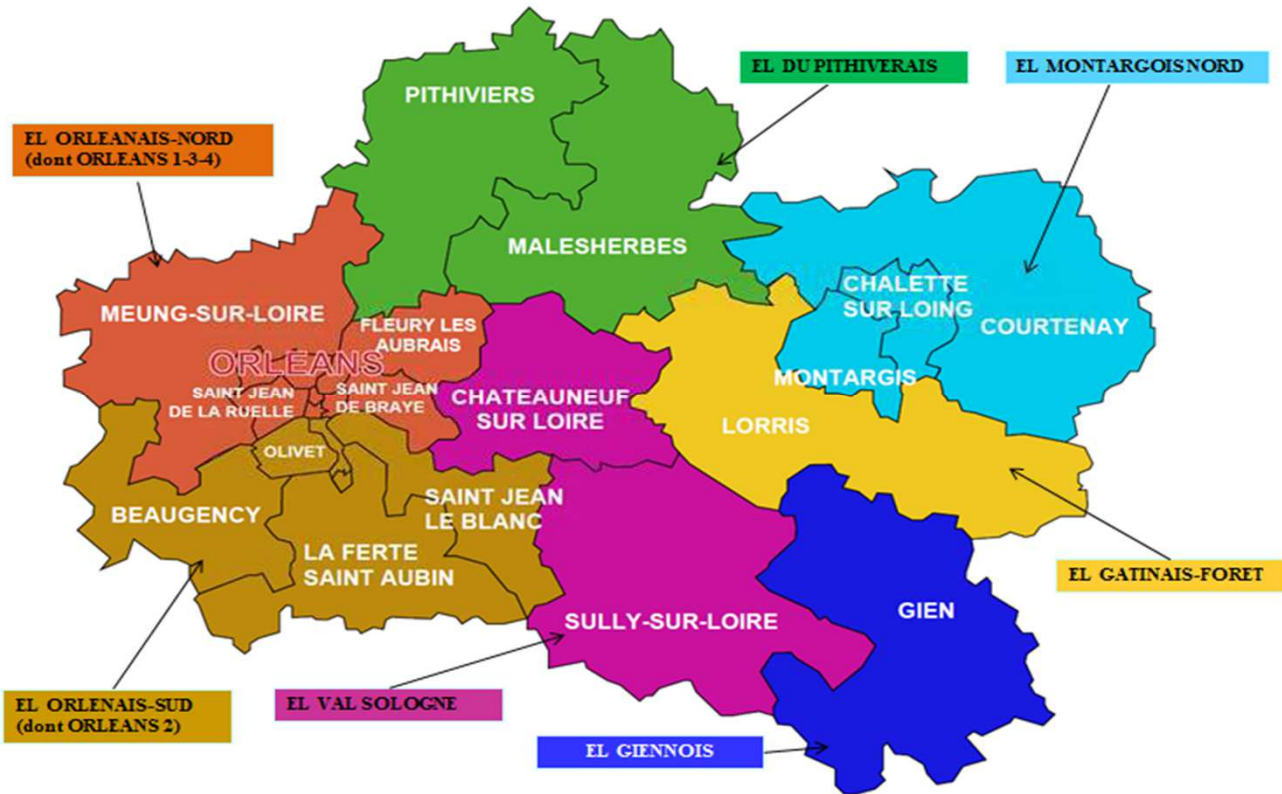

# Délégués de la MSA BEAUCE CŒUR DE LOIRE

## ECHELON LOCAL – VAL SOLOGNE

CANTON	NOM	Prénom	MANDATAIRE	COL	T/S	COMMUNE
CHATEAUNEUF-SUR-LOIRE	ASSELIN	LAURENT		1	S	SULLY LA CHAPELLE
	DARGENT	CORINNE		1	T	SEICHEBRIERES
	DEBLOCK	FRANCOIS		1	T	ST DENIS DE L HOTEL
	HURALT	JOEL		2	T	JARGEAU
	LAMBERT	BENOIT		1	T	JARGEAU
	PLASCIER	JACKY		2	T	CHATEAUNEUF SUR LOIRE
	REGNIER	SAMUEL		2	T	SULLY LA CHAPELLE
	SULLY-SUR-LOIRE	BAILLY	MARIE-CHRISTINE		1	S
BONNEAU		JACKY		1	S	BRAY ST AIGNAN
BOUIN		MIREILLE		1	T	ST BENOIT SUR LOIRE
HAUTIN		JEAN-PAUL		1	S	LION EN SULLIAS
HEMELSDAEL		PHILIPPE		3	T	GERMIGNY DES PRES
LE GRELLE		PHILIPPE		3	T	OUZOUER SUR LOIRE
LECLAIR		JEAN-CLAUDE		2	T	ISDES
MARCHAND		ELIANE		1	S	BONNEE
SALMON		PHILIPPE		2	T	ST BENOIT SUR LOIRE
SARL FRANCOIS SALMON			SALMON FRANCOIS	3	S	ST BENOIT SUR LOIRE
SAS L'ECUREUIL			MEUNIER FABRICE	3	S	ST BENOIT SUR LOIRE
SCEA LES SERRES MODERNES			QUAAK ADRIEN	3	T	BONNEE
STE ANONYME CAYEUX			CAYEUX RICHARD	3	S	POILLY LEZ GIEN
VASLIER		JEAN		2	T	BONNEE
VILLOING		DANY		1	T	ST GONDON