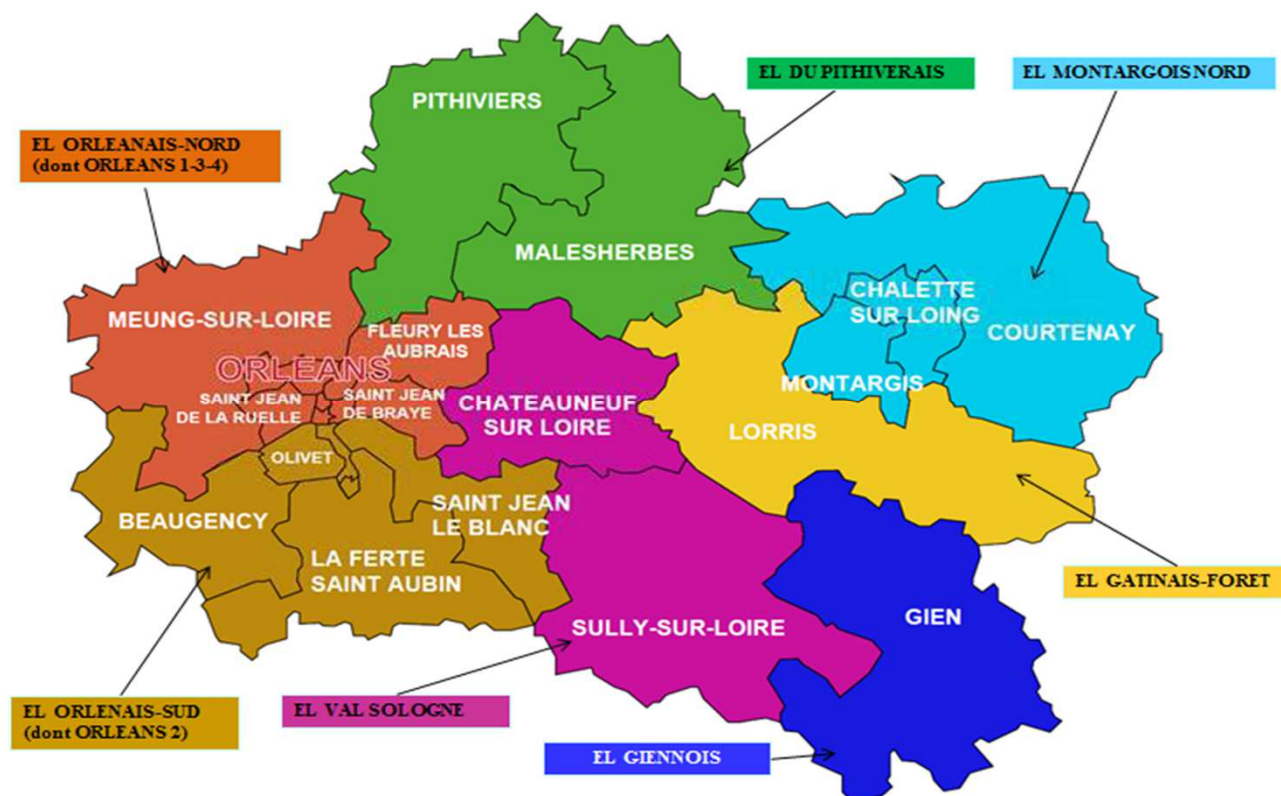

Délégués de la MSA BEAUCE CŒUR DE LOIRE

ECHELON LOCAL – GIENNOIS

| CANTON | NOM | Prénom | MANDATAIRE | COL | T/S | COMMUNE |
|--------|-------------------------------------|-------------|-------------------|-----|-----|---------------------|
| GIEN | DHOMMEE | SYLVAIN | | 1 | T | BEAULIEU SUR LOIRE |
| | EARL LES GRANDS REAUX | | POULAIN VERONIQUE | 3 | S | BATILLY EN PUISAYE |
| | LEROY | BERNARD | | 1 | S | CHATILLON SUR LOIRE |
| | LIGER | ISABELLE | | 1 | S | BONNY SUR LOIRE |
| | LIGER | JEAN-LOUIS | | 2 | T | NEVOY |
| | MAISON FAMILIALE RURALE D'EDUCATION | | CHAVIGNY CECILE | 3 | T | GIEN |
| | MORIN | JEAN-MICHEL | | 2 | T | BONNY SUR LOIRE |
| | MORIN | SYLVIE | | 1 | S | CHATILLON SUR LOIRE |
| | PARIS | ANTHONY | | 1 | T | DAMMARIE EN PUISAYE |
| | PLESSIS | JEAN-NOEL | | 1 | T | OZOUEUR SUR TREZEE |
| | RAPICAULT | MICHEL | | 2 | T | BEAULIEU SUR LOIRE |
| | SAINTE BEUVE | BERNARD | | 1 | S | CHATILLON SUR LOIRE |
| | SARL VAN DORP | | VAN DORP GERARD | 3 | T | BONNY SUR LOIRE |
| | SCEA POUPAT ET FILS | | POUPAT PHILIPPE | 3 | S | BRIARE |
| | THOMAS | BERNARD | | 1 | T | CHATILLON SUR LOIRE |