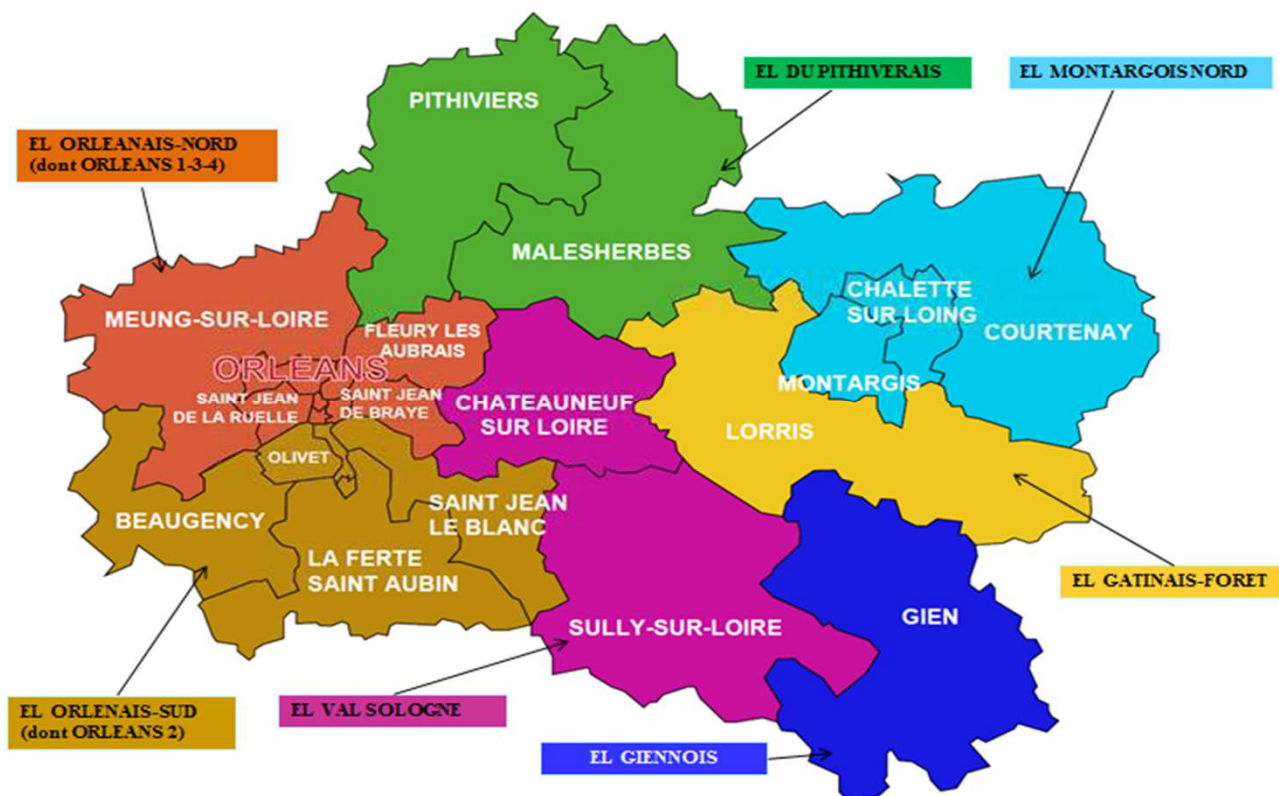

Délégués de la MSA BEAUCE CŒUR DE LOIRE

EHELON LOCAL – GATINAIS-FORET

CANTON	NOM	Prénom	MANDATAIRE	COL	T/S	COMMUNE
LORRIS	BEAUDOIN	ANGELIQUE		1	S	NOYERS
	BRAGUE	NICOLE		2	T	VIEILLES MAISONS SUR JOUD
	CHEVALLIER	MARYVONNE		1	T	LORRIS
	DEMARS	LAURENCE	LAFAYE SYLVAIN	1	T	MONTBOUY
	EARL LA HYARDE			3	T	LORRIS
	FONTAINE		LOUAULT CHRISTELLE	1	T	NESPLOY
	FOURNIER	JEAN-CLAUDE		2	T	AILLANT SUR MILLERON
	GAEC DE LA HAPPARDIERE			3	S	VIEILLES MAISONS SUR JOUD
	GERMAIN	EVELYNE		1	T	LADON
	GERVAIS	SUZETTE		1	S	LORRIS
	LEROY	MARIE-PAULE		1	S	VIEILLES MAISONS SUR JOUD
	RAFFARD	JEROME		1	S	LORRIS
	ROBLIN	NORBERT		2	T	VIEILLES MAISONS SUR JOUD
	SCEA LA PETITE BERGERIE		NOEL FABIENNE	3	S	MONTEREAU
	SNC DES FRERES PETIT		PETIT CHRISTINE	3	T	VILLEMOUTIERS