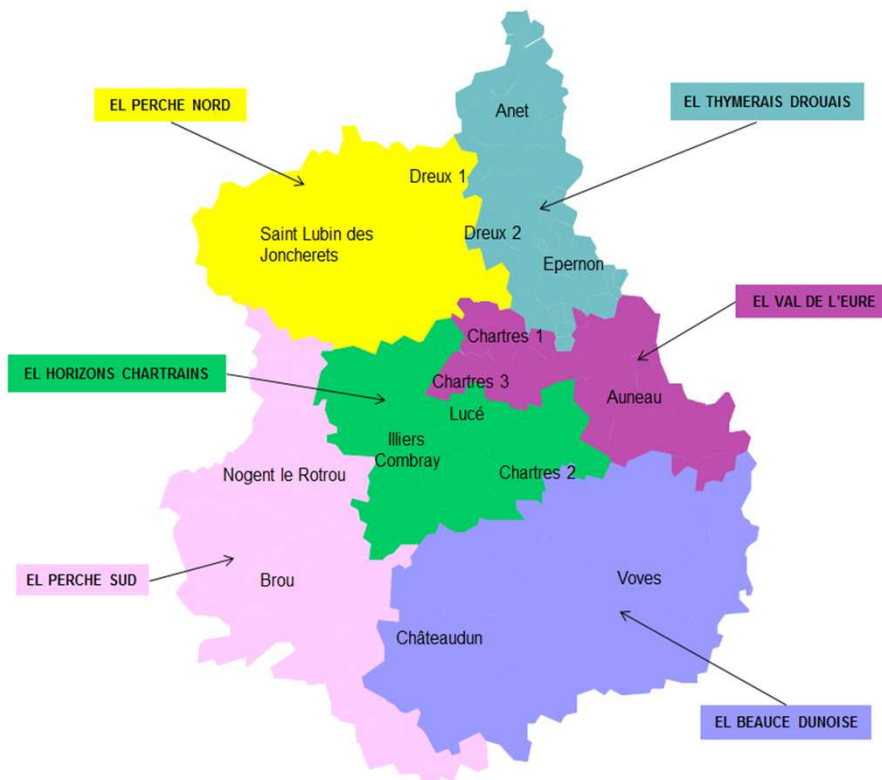

Délégués de la MSA BEAUCE CŒUR DE LOIRE

ECHELON LOCAL – THYMERAIS DROUAIS

CANTON	NOM	Prénom	MANDATAIRE	COL	T/S	COMMUNE
ANET	BAUBION	DENIS	DUVAL PHILIPPE	1	S	SERVILLE
	BAUBION	THOMAS		1	S	SERVILLE
	BINET	JACQUES		1	T	SOREL MOUSSEL
	CAJET	ALAIN		2	T	BOUTIGNY PROUAIS
	EARL LE POULLAILLER D'HAVELU			3	T	HAVELU
	JARDIN	DIDIER		2	T	CHERISY
	JULLIEN	JEAN-PAUL		2	T	BONCOURT
	LE GUILLOUS	VERONIQUE		1	T	ST LUBIN DE LA HAYE
	LECOQ	ARNAUD		1	T	ABONDANT
	PETIT	ISABELLE		1	S	BOUTIGNY PROUAIS
	POUSSARD	SERGE	1	S	GUAINVILLE	
	PRUNIER JOEL ETA		3	T	GERMAINVILLE	
	QUATREBOEUF	JEAN-PIERRE	3	T	BOUTIGNY PROUAIS	
	RUELLE	DENIS	1	T	BU	
DREUX-2	ALMIRALL	CHRISTELLE		1	T	CROISILLES
	ANGLA-GRE	FRANCIS		1	S	MEZIERES EN DROUAIS
	ASLANE	ISSAM		2	T	BRECHAMPS
	AUGER	PHILIPPE		2	T	CHARPONT
	BELLOIS	THIERRY		1	S	DREUX
	CELIER	BENOIT		1	T	LE BOULLAY MIVOYE
	CHARRE	JEROME		1	T	LE BOULLAY THIERRY
	COUVE	JEAN-FRANCOIS		1	S	VILLEMEUX SUR EURE
	DUFRICHE	SYLVAIN		1	T	MEZIERES EN DROUAIS
	EMILE	BEATRICE		2	T	OUERRE
	LEFEU-MARCHAIS	VERONIQUE		1	S	LURAY
	POIRIER	LAURE		3	T	MEZIERES EN DROUAIS
	SOULARD	BENJAMIN		3	S	LE BOULLAY MIVOYE
	EPERNON	ALIX		BERNARD	THIROUIN BERTRAND	1
BARON		YVES	2	T		PIERRES
BAUCHET		ALAIN	1	T		BOUGLAINVAL
BREMARD		JEAN-LUC	2	T		MAINTENON
EARL DU PONT DE NOAILLES			3	S		LORMAYE
FUSELEAU		VERONIQUE	2	T		MAINTENON
GIRARD		DENIS	1	S		LORMAYE
LE CHEVALLIER		DEBORAH	1	T		NOGENT LE ROI
TAUPIN		CARINE	1	T		NOGENT LE ROI
TOUPANCE		BERTRAND	1	T		BOUGLAINVAL