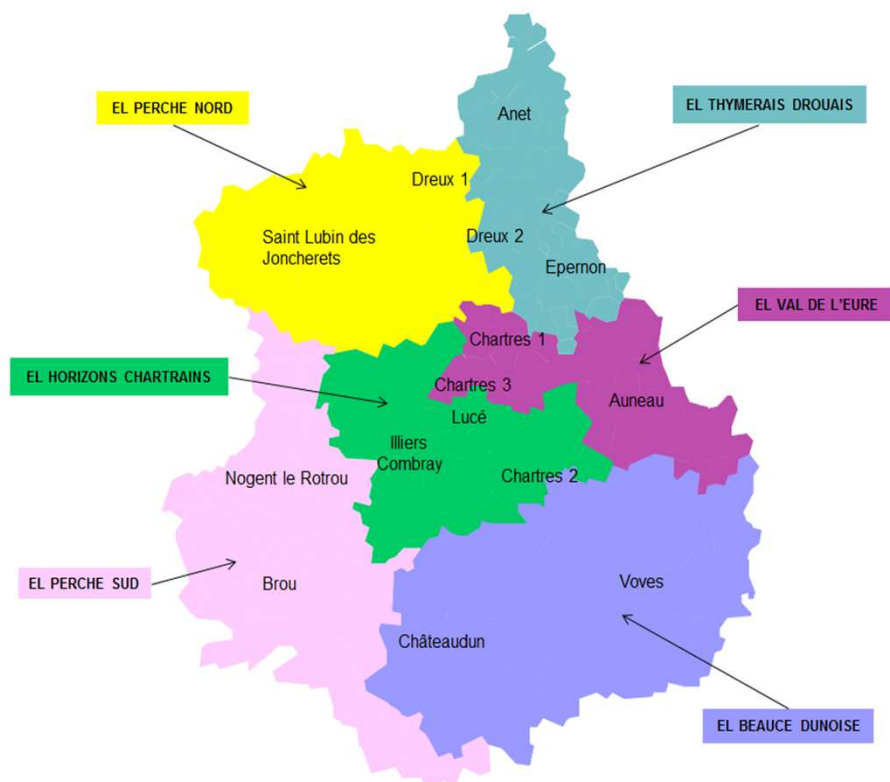

# Délégués de la MSA BEAUCE CŒUR DE LOIRE

## ECHELON LOCAL – PERCHE SUD

CANTON	NOM	Prénom	MANDATAIRE	COL	T/S	COMMUNE
BROU	BOULLET	BRIGITTE	CHALLIER GILLES	1	S	YEVRES
	CHALLIER	GERARD		1	T	LUIGNY
	EARL CHALLIER			3	T	AUTHON DU PERCHE
	FEILLU	MURIELLE	CHATEIGNIER THIERRY	1	S	YEVRES
	GAUTIER	CHRISTOPHE		3	T	DAMPIERRE SOUS BROU
	GPT D'EMPL LES TRUHENNES			3	S	CLOYES LES TROIS RIVIERES
	HOCHEUX	FRANCK		2	T	COMMUNE NOUVELLE D ARROU
	JUBERT	SEBASTIEN		1	S	LUIGNY
	LEPROUST	JEAN-MICHEL		1	T	CHAPELLE GUILLAUME
	NEVEU	DIDIER		1	T	MOULHARD
	PASQUET	JACKY	1	S	BEAUMONT LES AUTELS	
	PINOS	GILBERT	2	T	UNVERRE	
	THIROUARD	CHRISTIAN	1	T	CHARBONNIERES	
	TORCHEUX	AURELIE	2	T	UNVERRE	
NOGENT-LE-ROTROU	DORDOIGNE	JEAN-PAUL	ERNOUX EVELYNE	2	T	THIRON GARDAIS
	EARL ERNOUX			3	T	VAUPILLON
	EARL MOREAU LES EPINAISES		MOREAU PIERRE-EMMANUEL	3	S	ST VICTOR DE BUTHON
	GOUIER	JACKY	LAGNEAU-CAMUS SOLINE	1	T	THIRON GARDAIS
	GOUPIL	LUDOVIC		1	T	ST MAURICE ST GERMAIN
	HAMON	JEREMY		2	T	LA LOUPE
	MOREAU	BERNARD		1	S	ST VICTOR DE BUTHON
	NOEL	YVES		2	T	TRIZAY COUTRETOT ST SERGE
	SAINOT	ACHILLE		1	T	SAINTIGNY
	SCEA CAMUS	(vide)		3	T	VAUPILLON
	SERREAU	AGNES		1	S	THIRON GARDAIS
	TRECUL	PASCAL		1	T	ARGENVILLIERS
	VASSEUR	LAURENT		1	S	ARGENVILLIERS