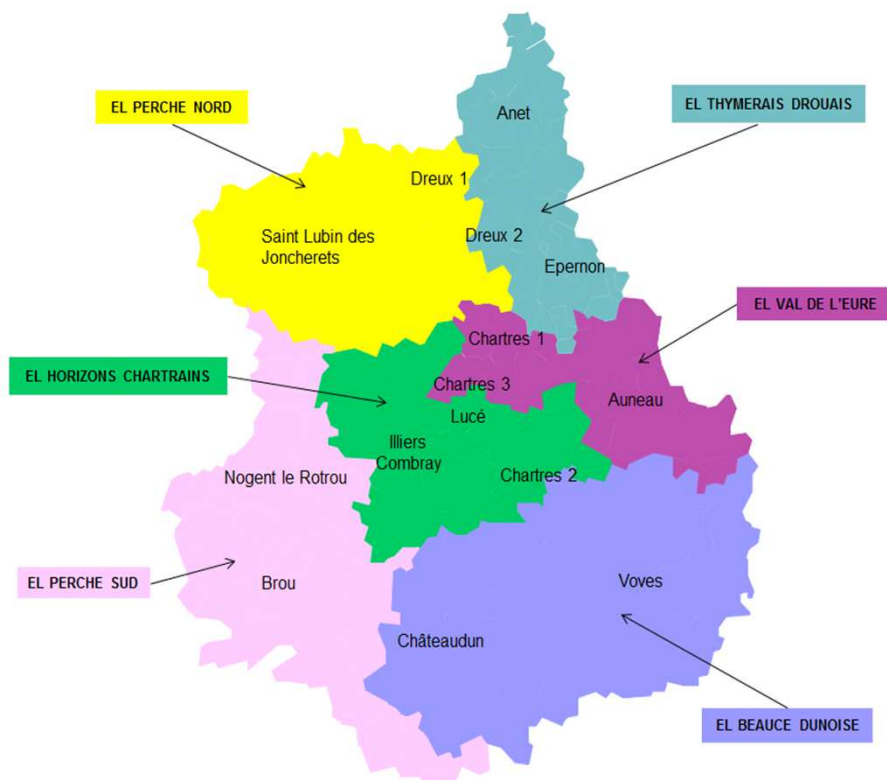

Délégués de la MSA BEAUCE CŒUR DE LOIRE

ECHELON LOCAL – BEAUCE DUNOISE

CANTON	NOM	Prénom	MANDATAIRE	COL	T/S	COMMUNE
CHATEAUDUN	BOISSONNET	NADIA	ROGER DE CAMPAGNOLLE GUI HOUDY BRIGITTE	2	T	DONNEMAIN ST MAMES
	CHAPILLON	ISABELLE		2	T	ST DENIS LANNERAY
	FOREAU	ANNIE		2	T	MONTBOISSIER
	GALLOU	MICHEL		1	T	ST MAUR SUR LE LOIR
	GPT D'EMPL DOM MONTEMAIN			3	T	SAUMERAY
	GPT D'EMPL V.O.G.U.E			3	T	DANGEAU
	JUMEAU	LIONEL		1	S	BONNEVAL
	MAURICE	BERTRAND		1	T	ST DENIS LANNERAY
	NOUVELLON	BENOIST		1	T	TRIZAY LES BONNEVAL
	PETIT	PATRICK		1	S	LA CHAPELLE DU NOYER
	PEYRET	DIDIER		1	S	LA CHAPELLE DU NOYER
	VENOT	CHRISTOPHE		1	T	VILLEMAURY
	VOVES	BIGOT		MICHEL	CHATIN BERTRAND LEGENDRE BERTRAND FAUCHEUX GILLES LANGE STEPHANIE	1
BOURGEOIS		SYLVAIN	2	T		LES VILLAGES VOVEENS
BOUTFOL		NATHALIE	1	T		VITRAY EN BEAUCE
CHARPENTIER		ANNIE	1	S		PRE ST EVROULT
COUPPE		MICHEL	2	T		VITRAY EN BEAUCE
EARL CHATIN BERTRAND			3	T		OUARVILLE
EARL DE PARAS			3	S		JANVILLE EN BEAUCE
GPT D'EMPL DE CHAVENAY			3	T		BAZOCHE EN DUNOIS
GPT D'EMPL D'ECUIVREUX			3	S		LUMEAU
LETHROSNE		CHRISTOPHE	1	T		JANVILLE EN BEAUCE
LOPEZ		MANUEL	2	T		THEUVILLE
MARDELET		BRIGITTE	1	T		LOUVILLE LA CHENARD
PROUST		THIERRY	1	S		TERMIERS
VOYET		VANESSA	1	T		EOLE EN BEAUCE