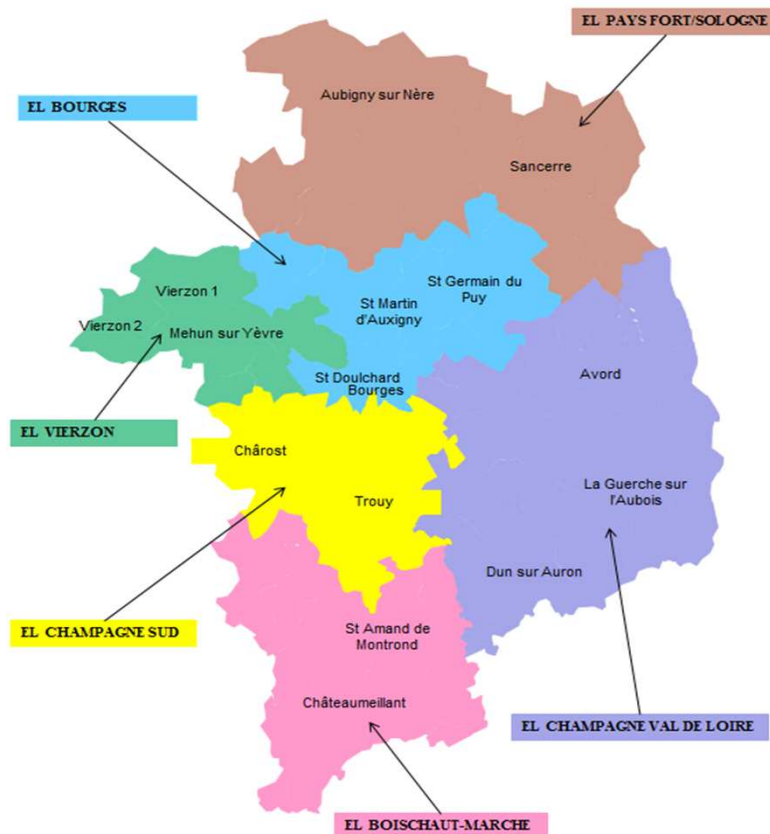

Délégués de la MSA BEAUCE CŒUR DE LOIRE

ECHELON LOCAL – VIERZON

CANTON	NOM	Prénom	MANDATAIRE	COL	T/S	COMMUNE
MEHUN-SUR-YEVRE	AUCHAPT	FREDERIC		1	S	PREUILLY
	BORGNAT	JEAN-CHARLES		3	T	CERBOIS
	CHARRIOT	CHRISTOPHE		1	S	LURY SUR ARNON
	DELAPORTE	ROBERT		2	T	ALLOUIS
	EARL DES SENTIERS		THIVRIER FRANCK	3	T	MASSAY
	GE PORTIER		PORTIER PHILIPPE	3	T	BRINAY
	GPT D'EMPLOYEURS JOYEUX		JOYEUX PASCALE	3	S	BERRY BOUY
	GROS	FRANCOISE		2	T	BERRY BOUY
	HULIN	GILBERT		2	T	MASSAY
	KORCABA	ERIC		1	T	STE THORETTE
	LESTOURGIE	YVES		1	S	MASSAY
	MARDON	ANNE-MARIE		1	T	QUINCY
	PERREAU	CHRISTIANE		1	T	MASSAY
		FRANCOIS		1	S	MASSAY
	SAS BRULE		BRULE MICKAEL	3	S	BERRY BOUY
	TATIN	JEAN-LOUIS		1	T	BRINAY
THAENS	STEPHANE		3	S	MEREAU	
VIERZON 1-2	BRUNET	JOEL		1	S	GENOUILLY
	CHANTELAT	JEROME		1	T	NOHANT EN GRACAY
	CHAUMEAU	JEAN-PIERRE		2	T	GRACAY
	COOLEN	BERNADETTE		1	S	GRACAY
	DUPORT	DANIEL		1	S	GENOUILLY
	ETS HORTICOLES ROUZEAU		ROUZEAU YORICK	3	T	VIERZON
	FARCINADE	NICOLAS		2	T	VIERZON
	GAPTEAU	JEAN-NOEL		1	S	MERY SUR CHER
	GEORGES	LAURENT		1	T	ST OUTRILLE
	GOURBEYRE	CAROLE		2	T	VIERZON
	GUILPAIN	ANNICK		1	T	ST OUTRILLE
	HERMENS	FREDERIC		1	T	VIERZON
	MASSE	GERARD		2	T	GRACAY
	PERROCHON	BENOIT		1	T	GRACAY
	POPINEAU	JEAN-CLAUDE		1	S	GRACAY
	SARL BERRY ELAGAGE		GOURBEYRE HERVE	3	S	VIERZON
	SOULA	DOMINIQUE		2	T	VIERZON
	VOISIN	ANDRE		2	T	VIERZON