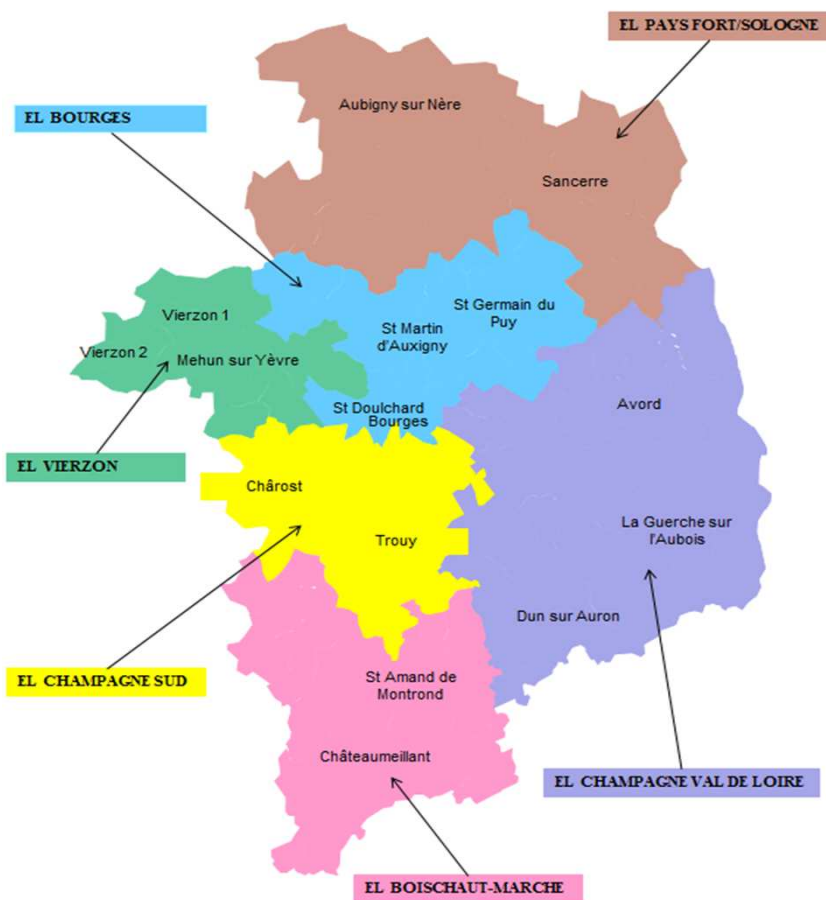

Délégués de la MSA BEAUCE CŒUR DE LOIRE

EHELON LOCAL – PAYS FORT SANCERROIS

CANTON	NOM	Prénom	MANDATAIRE	COL	T/S	COMMUNE
AUBIGNY-SUR-NERE	ASS MARPA DE BLANCAFORT		THOMAS BERNARD	3	T	BLANCAFORT
	BLANCHARD	JEAN-YVES		2	T	NANCAY
	CERVEAU	ALEXANDRE		1	T	OIZON
	CORNUEL	EMMANUELLE		1	S	AUBIGNY SUR NERE
	DELEPLANCQUE	ERIC		2	T	IVOY LE PRE
	EARL LA BERNARDIERE		GRUDET CHRISTIAN	3	T	OIZON
	GAILLARD	PASCAL		1	T	AUBIGNY SUR NERE
	GOURDOU	JEAN-PIERRE		1	S	ARGENT SUR SAULDRE
		MARC		1	T	OIZON
		MILLIARD	GILLES		1	T
	PEYROT	CORINNE		2	T	PRESLY
SANCERRE	BELLEVILLE	DANIEL		1	T	VAILLY SUR SAULDRE
	BLONDELET	JEAN-PIERRE		2	T	BOULLERET
	CAVALIER	MARTINE		2	T	CREZANCY EN SANCERRE
	CHAMPAULT	LAURENT		1	S	CREZANCY EN SANCERRE
	EARL PATRICK NOEL		NOEL PATRICK	3	T	ST SATUR
	GE VIGNOBLES BERTHIER		BERTHIER CLEMENT	3	S	STE GEMME EN SANCERROIS
	GIRARD	NICOLAS		1	S	VEAUGUES
	GOMES	ALVANO		3	S	JALOGNES
	LOUIS	ERIC		1	S	THAUVENAY
	MILLERIOUX	JEAN-CLAUDE		1	T	SANCERRE
	MILLET	FRANCK		1	S	SANCERRE
	PACIAGA	ARNAUD		2	T	DAMPIERRE EN CROT
	PIERRE	JACQUES		1	T	SENS BEAUJEU
	PINAULT	CLAUDE		1	T	VAILLY SUR SAULDRE
	SA RAIMBAULT PINEAU		RAIMBAULT SONIA	3	T	SURY EN VAUX