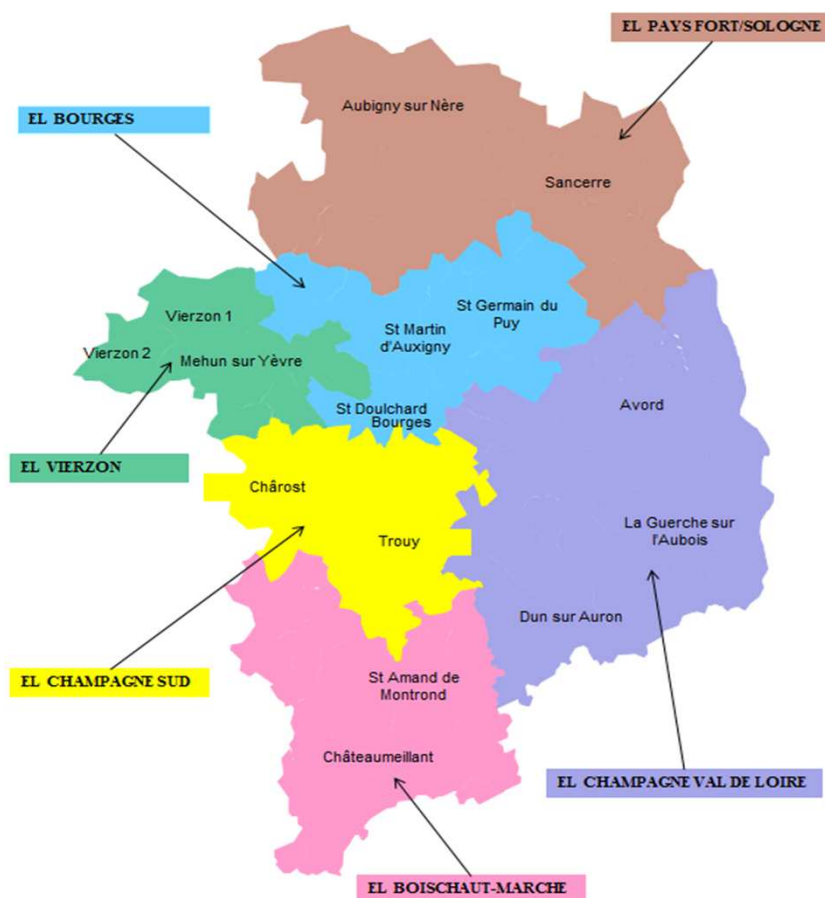

Délégués de la MSA BEAUCE CŒUR DE LOIRE

ECHELON LOCAL – CHAMPAGNE VAL DE LOIRE

CANTON	NOM	Prénom	MANDATAIRE	COL	T/S	COMMUNE
AVORD	BOULMIER	ERIC	LESPAGNOL ARNAUD	1	S	ST MARTIN DES CHAMPS
	CORBIER	RENE		1	T	BENGY SUR CRAON
	DAVID	JEAN		2	T	ST MARTIN DES CHAMPS
	DE MONTALIVET	DOMINIQUE		3	T	HERRY
	DESRATS	MARCEL		1	T	BAUGY
	GALLAND	PATRICK		2	T	HERRY
	GPT EEMPL DES MOULINS			3	T	NOHANT EN GOUT
	GRIMOIN	ODILE		1	S	BAUGY
	PAIGIER	RENAUD		2	T	SANCERGUES
	VERTALIER	JEAN-PIERRE		1	T	BAUGY
	DUN-SUR-AURON	AUPY		PASCAL		3
BONNET		ANTOINE	1	S		VEREAUX
DUCHIZEAU		JEAN-LOUIS	1	T		GROSSOUVRE
JACOB		ALAIN	1	T		DUN SUR AURON
PALLOTEAU		MIREILLE	2	T		NEUVY LE BARROIS
PIET		SOLANGE	1	T		ST PIERRE LES ETIEUX
PREAU		GAEL	1	S		BUSSY
THIGOULET		PIERRE	2	T		CHALIVROY MILON
VANDECASTEELE		GUY	3	T		BUSSY
VILLETTE		CHRISTIAN	2	T		THAUMIERS
LA GUERCHE/L'AUBOIS	BENARD	JACQUES	GINDRE FRANCOIS	2	T	OUROUER LES BOURDELINS
	BEZET	GUY		2	T	TENDRON
	BUISSON	EMMANUEL		1	T	GERMIGNY L EXEMPT
	COLLIN	MARIE-THERESE		1	T	NERONDES
	CUMA HYDR AGRIC DU BERRY			3	T	NERONDES
	FOURNIER	PIERRE		1	T	NERONDES
	MOULLERON	CLEMENT		2	T	CROISY
	POLLET	EMILIE		1	S	BLET
	THEVENARD	GENEVIEVE		1	T	IGNOL