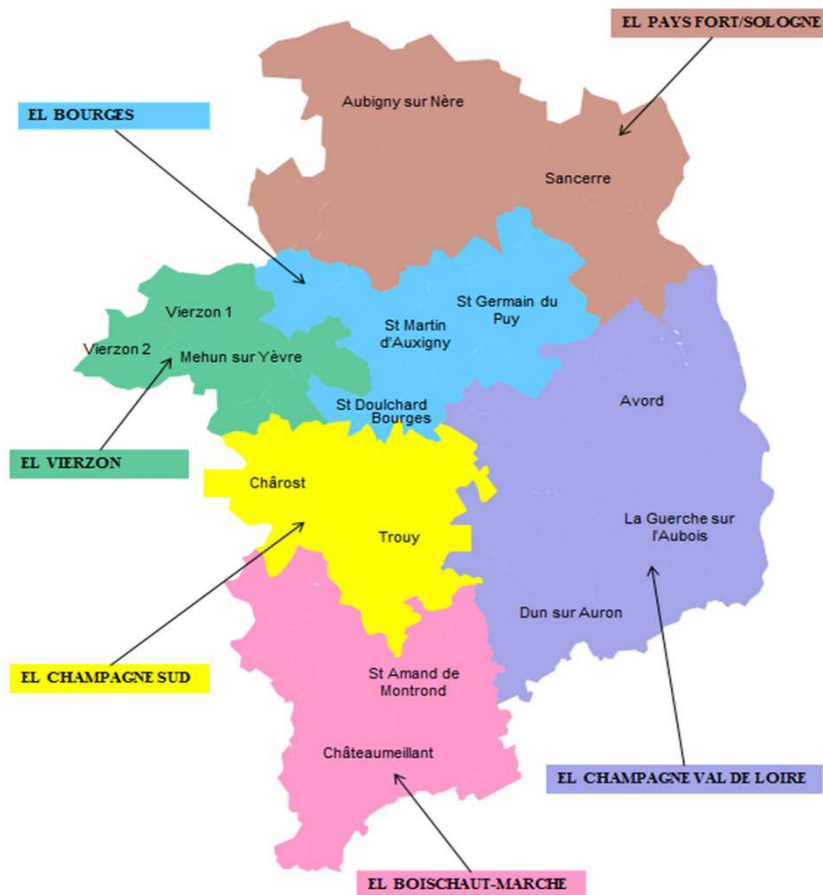

# Délégués de la MSA BEAUCE CŒUR DE LOIRE

## ECHELON LOCAL – CHAMPAGNE SUD

CANTON	NOM	Prénom	MANDATAIRE	COL	T/S	COMMUNE
CHAROST	BLIN	MARTINE	DYCKERHOFF BENEDICTE	1	S	CIVRAY
	CHARVILLAT	CLAIRE		2	T	ST AMBROIX
	EARL DU CARROIR DU GUE			3	T	PLOU
	FONTAINE	GINETTE		1	T	ST AMBROIX
	LESEC	JEAN-LOUIS		1	T	VILLENEUVE SUR CHER
	NIVET	MARIE-JOSEE		1	T	CIVRAY
	SIRET-COURTAUD	ANNIE		1	T	BOURGES
	THOMAZIC	ERIC		2	T	CIVRAY
	TISSERAND	JACQUES		2	T	ST FLORENT SUR CHER
	TRUMEAU	ETIENNE		1	S	LUNERY
TROUY	BOONMAN	JOHANNES	MABIRE MARC ROUX JEAN-CLAUDE	1	T	TROUY
	CHARPENTIER	HUGUES		1	T	VORLY
	COLSON	BENOIT		1	S	LEVET
	FOUQUET	JEAN-LUC		2	T	TROUY
	HOFSTEDE	WILLEMTJE		1	T	CHAVANNES
	ICK	KARL		1	S	ST LOUP DES CHAUMES
	MESLIER	THIERRY		1	S	CHAVANNES
	NERON	NATHALIE		1	T	ARCAV
	NIVET	ODILE		2	T	CHATEAUNEUF SUR CHER
	SCEA POM'BALADE			3	T	LEVET
	SCEA ROUX			3	T	ARCAV
	SZWIEC	AGNES		2	T	LEVET