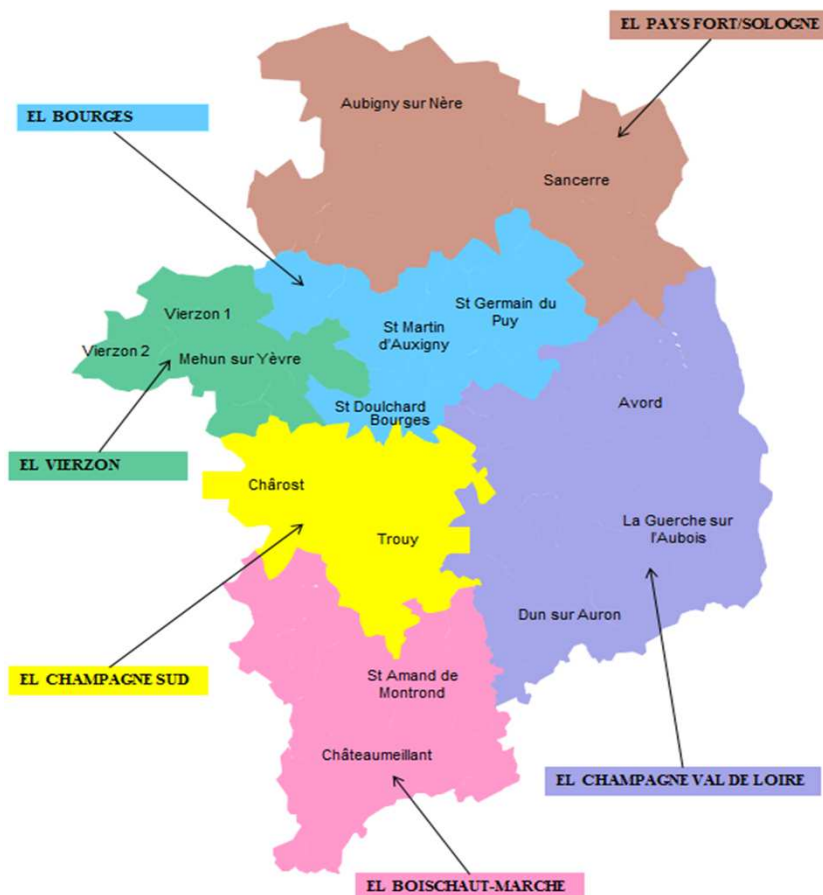

Délégués de la MSA BEAUCE CŒUR DE LOIRE

ECHELON LOCAL – BOISCHAUT-MARCHE

CANTON	NOM	Prénom	MANDATAIRE	COL	T/S	COMMUNE
CHATEAUMEILLANT	BLOUIN	LIONEL	DURAND MARION GUILLOT DIDIER	2	T	CHATEAUMEILLANT
	BONNEAU	JACKY		1	T	ST MAUR
	CASSONNET	CHRISTIANE		1	S	LE CHATELET
	COUSSOT	HUBERT		2	T	FAVERDINES
	DESABRES	CLAUDE		3	S	CHATEAUMEILLANT
	GAEC DES BORDS			3	T	ST MAUR
	GAEC DU BOIS NICOU			3	S	ST PRIEST LA MARCHÉ
	LECONTE	MARC		1	T	SIDIAILLES
	MASSOT	SYLVAIN		1	T	ST CHRISTOPHE LE CHAUDRY
	MOULINAT	JEAN-PAUL		1	T	PREVERANGES
	RIOLLET	MICHEL		2	T	SIDIAILLES
SIBOUT	BERNARD	3	T	EPINEUIL LE FLEURIEL		
ST AMAND MONTROND	BARRET	FRANCK		1	T	MARCAIS
	CLAUDEL	JEAN-FRANCOIS		2	T	LA GROUTTE
	DEUSS	JACQUELINE		1	T	ST AMAND MONTROND
	HUET	SYLVAIN		2	T	ST AMAND MONTROND
	LEDON	JEAN		1	T	MARCAIS
	LUCAS	MARYSE		2	T	MEILLANT
	RICROT	LAURENT		1	T	COLOMBIERS