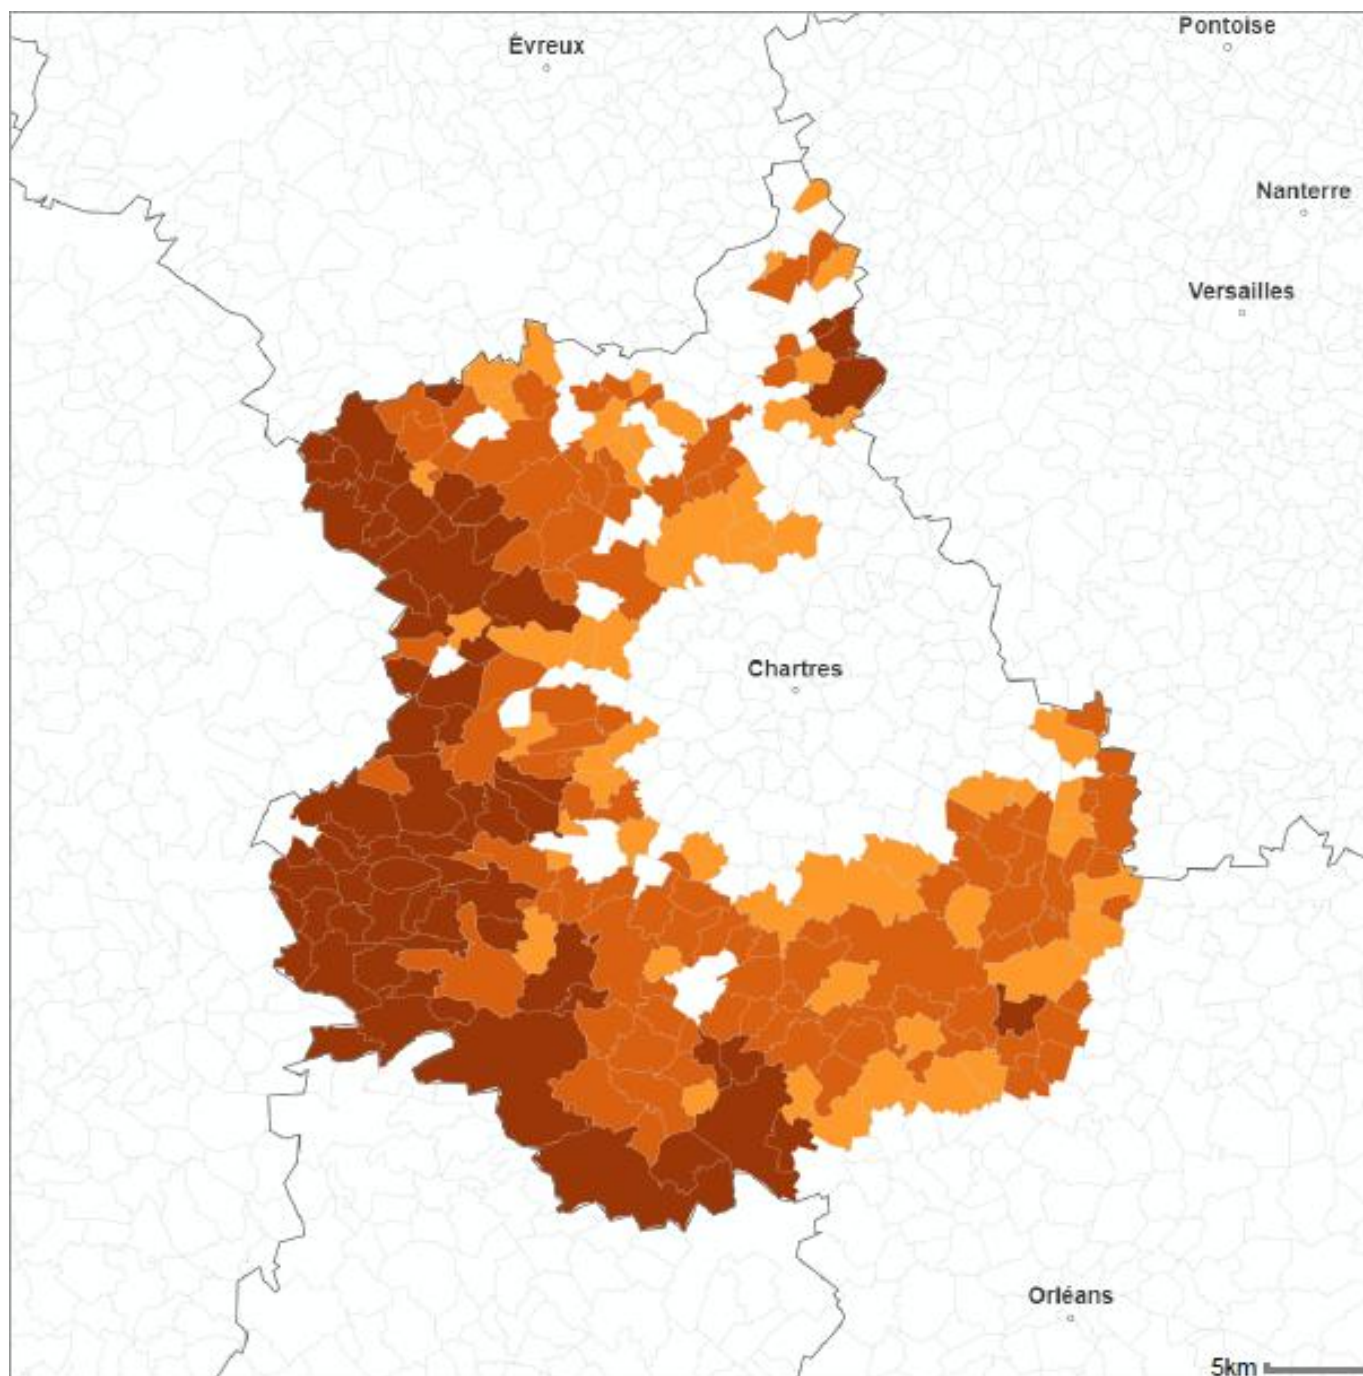

Unverre	5
Varize	4
Vaupillon	7
Vichères	7
Vieuvicq	5
Villampuy	6
Villars	5
Villebon	5
Villemaury	6
Villiers-Saint-Orien	5
Yèvres	6
Ymonville	4

© MSA - IGN ADMIN EXPRESS 2022

***Indication :** Plus le scoring est élevé, plus le territoire présente des critères de fragilité et donc est défini comme prioritaire.*