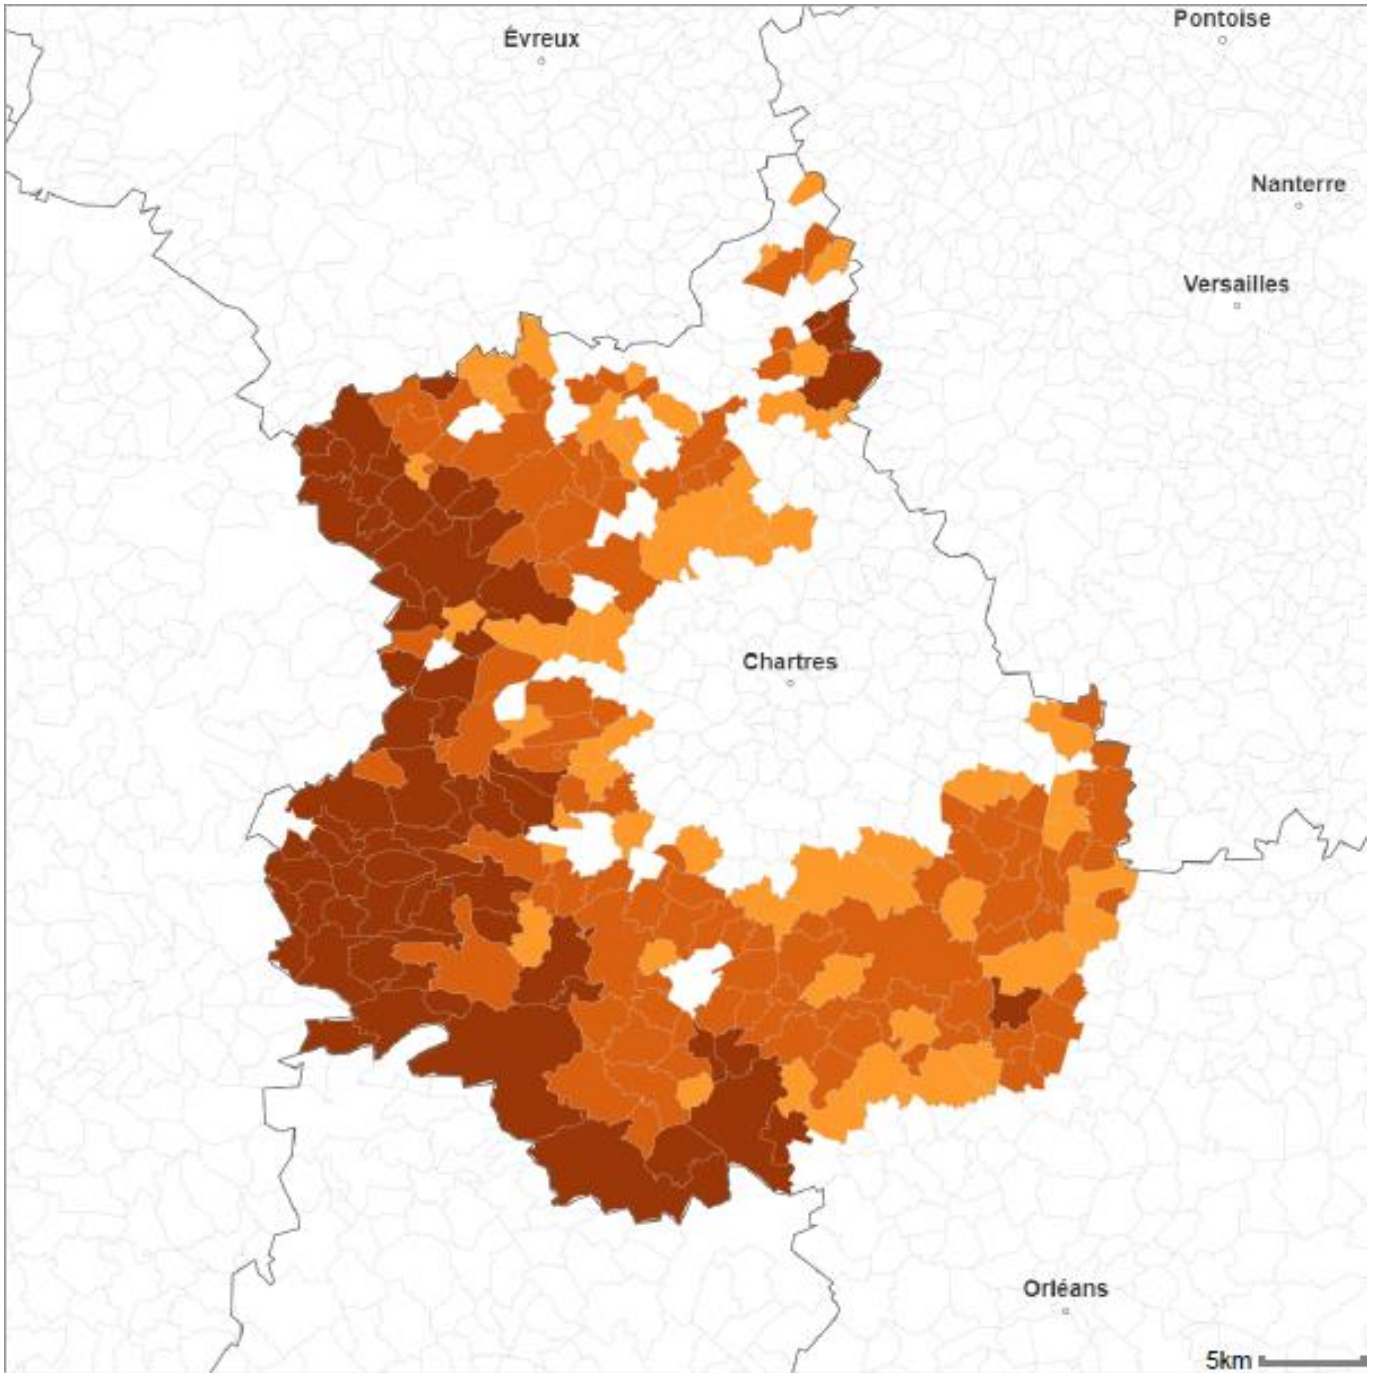

Unverre	5
Varize	4
Vaupillon	7
Vichères	7
Vieuvicq	5
Villampuy	6
Villars	5
Villebon	5
Villemaury	6
Villiers-Saint-Orien	5
Yèvres	6
Ymonville	4

© MSA - IGN ADMIN EXPRESS 2022