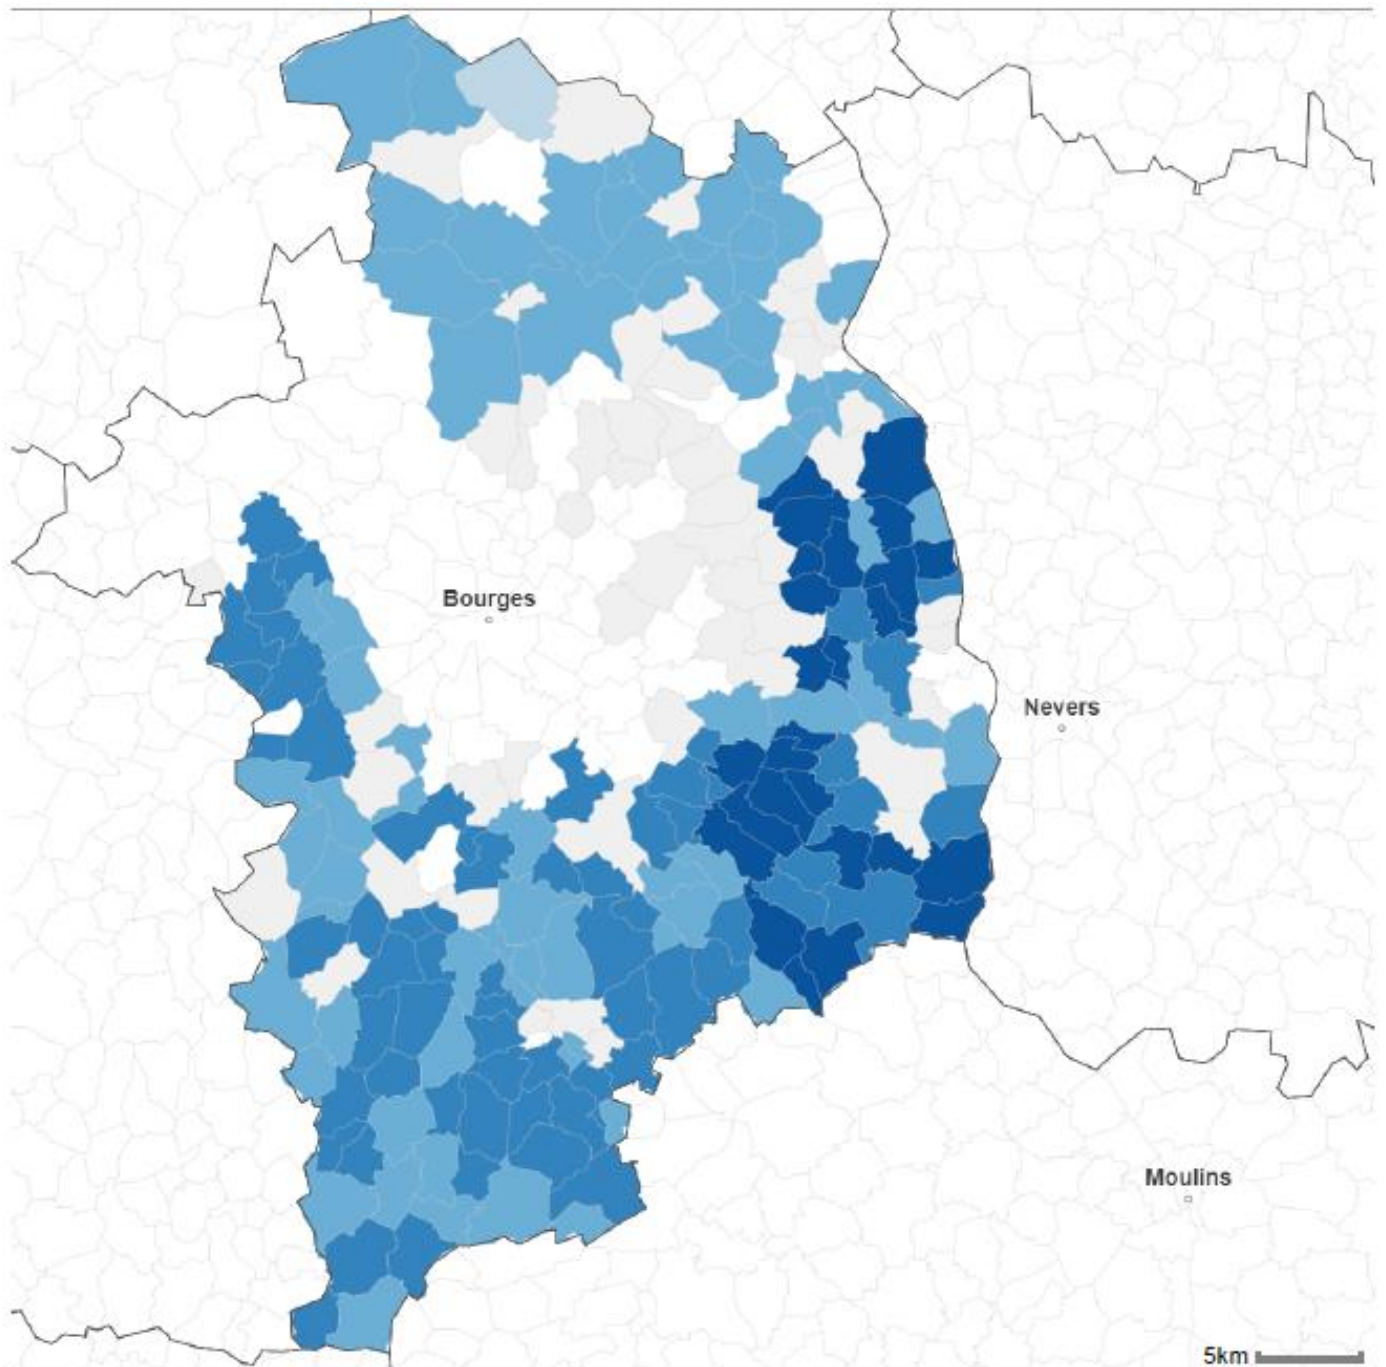

Villegenon	6
Villeneuve-sur-Cher	6
Villequiers	5
Vinon	6

© MSA - IGN ADMIN EXPRESS 2022