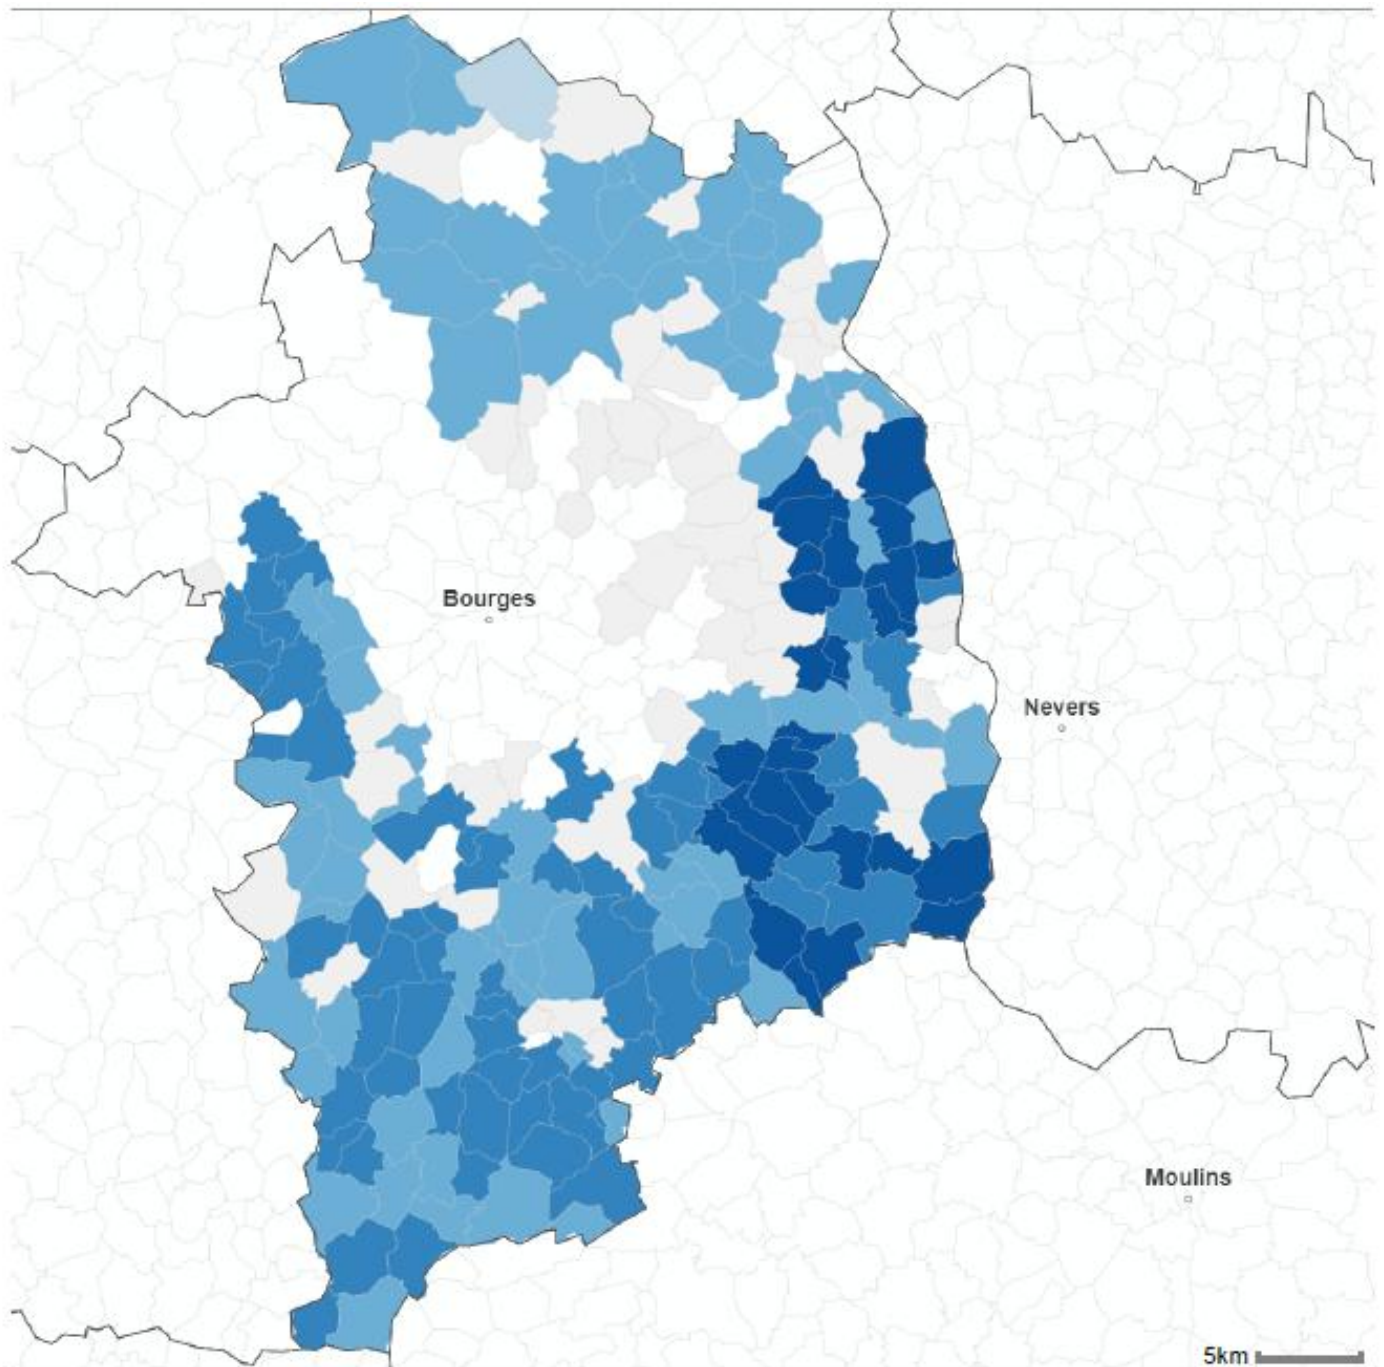

► Les communes éligibles

Le projet ou l'action devra concerner une ou plusieurs communes éligibles.

Le niveau de priorité sera considéré lors de l'étude des dossiers par la commission.

Voir tableau d'éligibilité ci-dessous :

CHER Territoires éligibles	Priorité
Achères	5
Ainay-le-Vieil	7
Apremont-sur-Allier	7
Arcomps	7
Ardenais	7
Argent-sur-Sauldre	6
Argenvières	8
Arpheuilles	7
Assigny	6
Aubinges	5
Augy-sur-Aubois	8
Azy	5
Bannay	6
Bannegon	7
Barlieu	6
Baugy	5
Beddes	7
Beffes	5
Bengy-sur-Craon	6
Bessais-le-Fromental	6
Blancafort	5
Blet	8
Brécy	5
Brinay	7

Saint-Hilaire-en-Lignières	6
Saint-Jeanvrin	7
Saint-Léger-le-Petit	7
Saint-Loup-des-Chaumes	5
Saint-Martin-des-Champs	8
Saint-Maur	6
Saint-Palais	5
Saint-Pierre-les-Bois	7
Saint-Pierre-les-Étieux	7
Saint-Priest-la-Marche	7
Saint-Satur	5
Saint-Saturnin	7
Saint-Symphorien	7
Saint-Vitte	6
Sancergues	6
Sancerre	5
Sancoins	7
Santranges	6
Saugy	7
Saulzais-le-Potier	7
Savigny-en-Sancerre	6
Senneçay	5
Sens-Beaujeu	6
Serruelles	7
Sévry	8
Sidiailles	7
Soulangis	5
Subligny	6
Sury-en-Vaux	5
Sury-ès-Bois	6
Tendron	8
Thaumiers	6
Thauvenay	6
Thou	6
Torteron	5
Touchay	6
Uzay-le-Venon	6
Vailly-sur-Sauldre	5
Vallenay	6
Venesmes	5
Verdigny	5
Vereaux	8
Vernais	7
Verneuil	7
Vesdun	6
Villecelin	6

Villegenon	6
Villeneuve-sur-Cher	6
Villequiers	5
Vinon	6

© MSA - IGN ADMIN EXPRESS 2022

Indication : Plus le scoring est élevé, plus le territoire présente des critères de fragilité et donc est défini comme prioritaire.