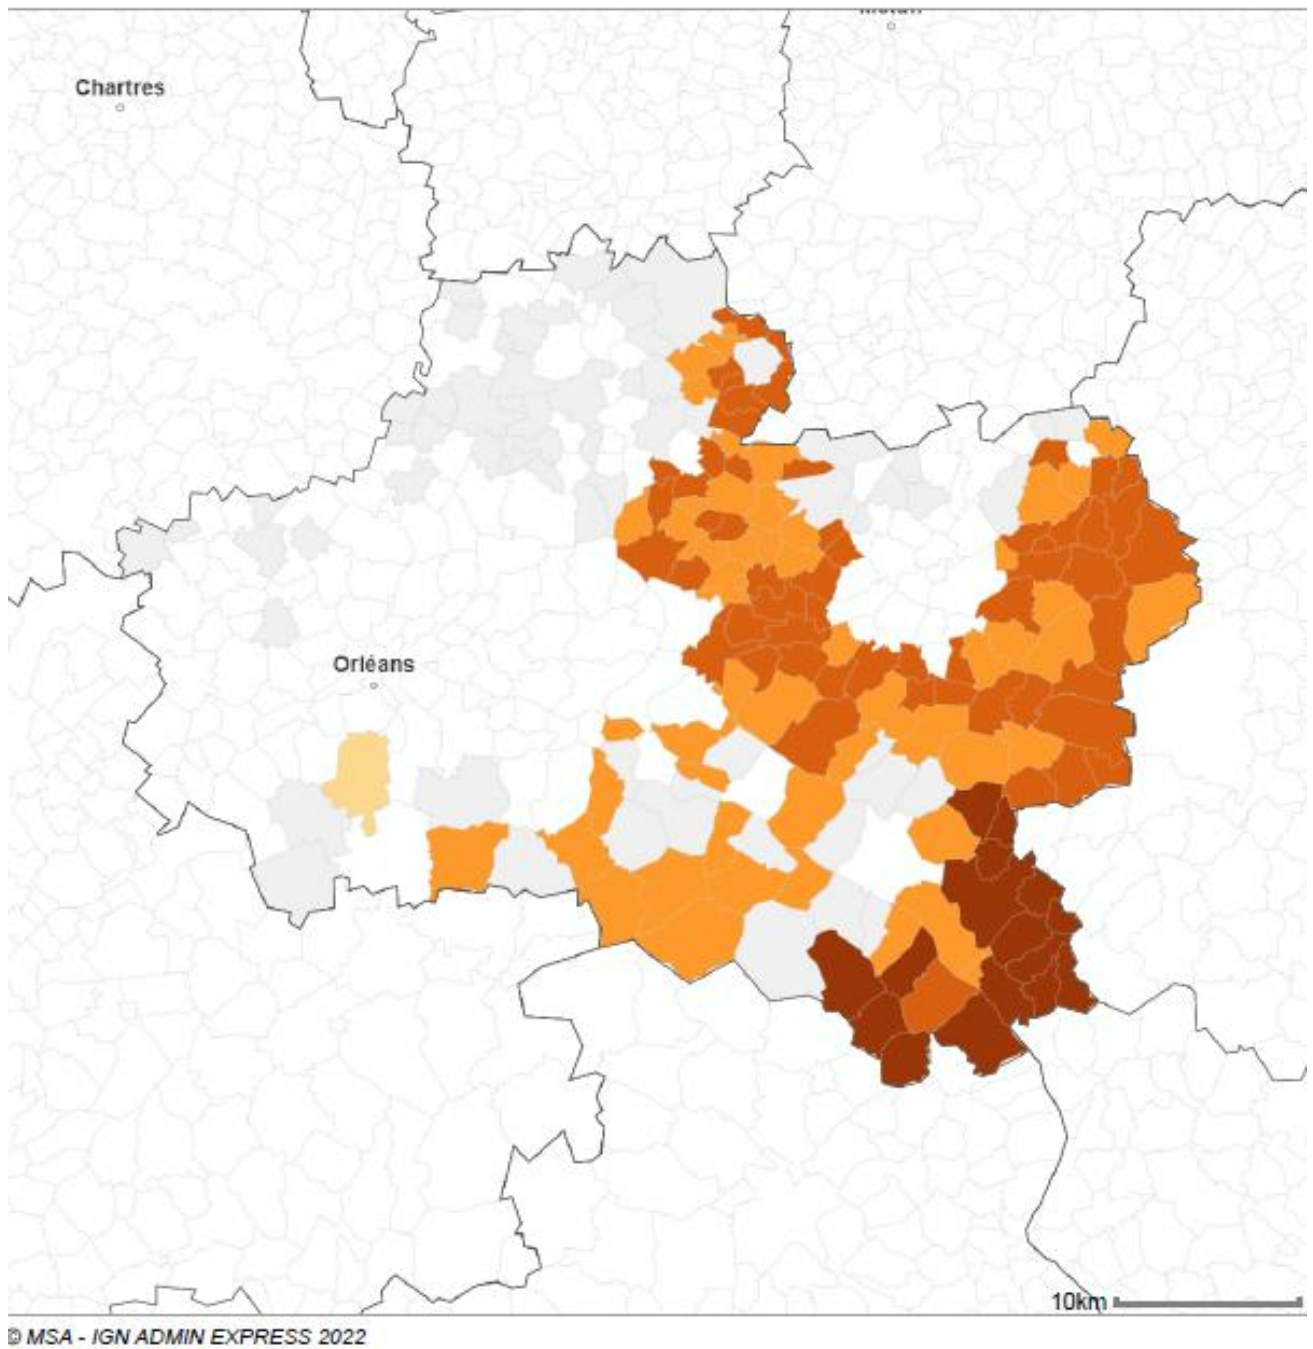

Annexe 1

Grandir en Milieu Rural

Territoires prioritaires – Loiret

Année 2026

Conformément à l'article 3 du règlement, Grandir en Milieu Rural cible les territoires les plus ruraux présentant des critères de fragilité ainsi qu'un taux de présence agricole significatif.

► Les communes éligibles

Le projet ou l'action devra concerner une ou plusieurs communes éligibles.

Le niveau de priorité sera considéré lors de l'étude des dossiers par la commission.

Voir tableau d'éligibilité ci-dessous :

LOIRET Territoires éligibles	Priorité
Adon	8
Aillant-sur-Milleron	7
Andonville	5
Ardon	6
Attray	5
Audeville	5
Augerville-la-Rivière	7
Aunay-la-Rivière	6
Autry-le-Châtel	8
Auvilliers-en-Gâtinais	7
Auxy	6
Barville-en-Gâtinais	7
Batilly-en-Gâtinais	7
Batilly-en-Puisaye	8
Bazoches-les-Gallerandes	5
Bazoches-sur-le-Betz	6
Beauchamps-sur-Huillard	7
Beaulieu-sur-Loire	8
Beaune-la-Rolande	6
Bellegarde	6
Boësses	7
Boiscommun	6
Boismorand	5
Bondaroy	5

Saint-Gondon	6
Saint-Hilaire-les-Andréis	7
Saint-Hilaire-sur-Puiseaux	7
Saint-Loup-des-Vignes	7
Saint-Martin-sur-Ocre	5
Saint-Maurice-sur-Aveyron	7
Saint-Michel	6
Saint-Père-sur-Loire	5
Santeau	5
Sceaux-du-Gâtinais	5
Sennely	5
Sermaises	5
Sully-sur-Loire	5
Thimory	6
Thorailles	7
Thou	8
Tivernon	5
Treilles-en-Gâtinais	5
Triguères	7
Trinay	5
Vannes-sur-Cosson	6
Varennes-Changy	6
Vieilles-Maisons-sur-Joudry	6
Viglain	5
Villamblain	5
Villemoutiers	7
Villemurlin	6
Vrigny	5
Yèvre-la-Ville	5