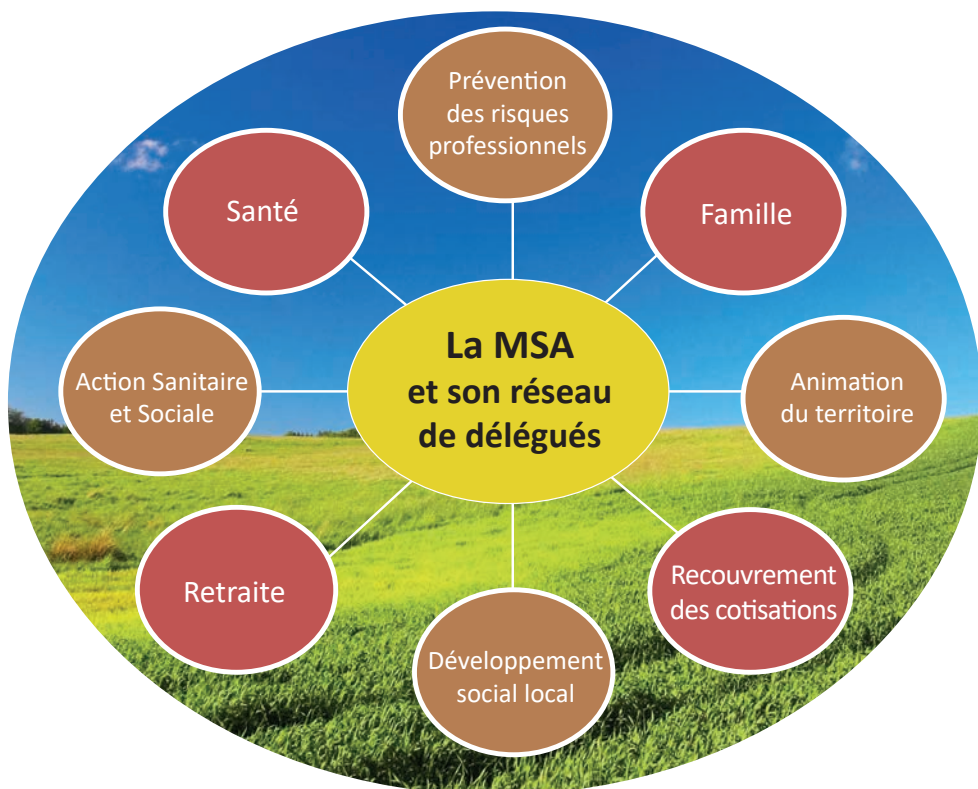

Le réseau des délégués MSA POITOU

Les délégués MSA sont des exploitants, des salariés et des employeurs de main-d'œuvre agricole à l'écoute des adhérents. Ils sont là pour les informer et les orienter vers le bon interlocuteur du guichet unique de la MSA.